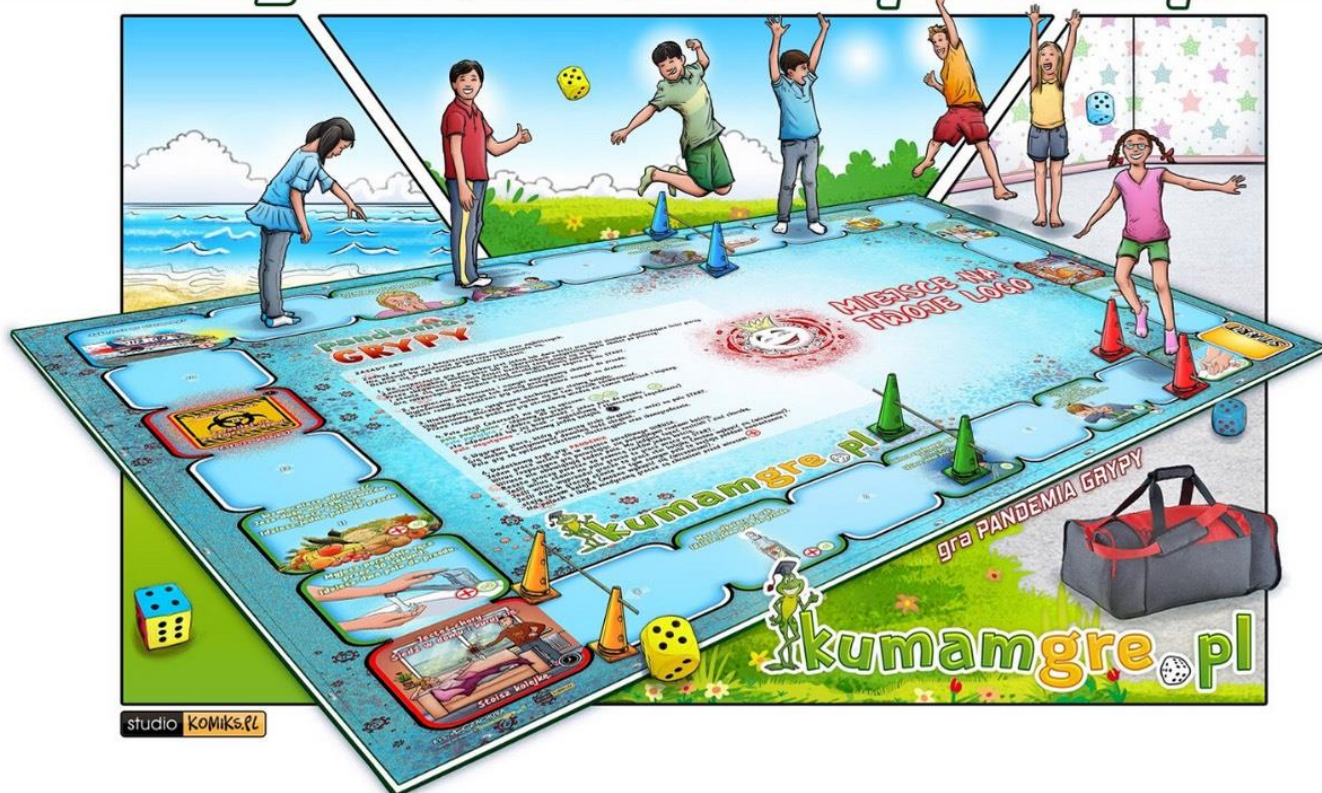

KumamGre Cennik

| 2020

Gry XXL, które uczą i bawią!

 **kumamgre**.pl

Gry, które uczą i bawią.

CENNIK kumamgre.pl

I. > GRY WIELKIEGO FORMATU

> PAKIETY GIER WIELKIEGO FORMATU XXL

> OPIS MATERIAŁÓW GIER WIELKIEGO FORMATU XXL

II. > EKO GRY PLANSZOWE

III. > ANIMACJE DLA DZIECI - STREFY GIER

IV. > ZAUFALI NAM

I. > GRY WIELKIEGO FORMATU

Gigantyczne gry wielkiego formatu XXL to SUPER NOWOŚĆ!

Dzieci uczą i bawią się skacząc po wielkich grach jak żabka, wcielając się w postać pionków.

Możemy skakać, biegać, ćwiczyć na gigantycznej planszy. Gry wielkoformatowe to fantastyczna, edukacyjna i integracyjna zabawa i ruch dla dzieciaków.

GRA	FOTO	KATEGORIA GRY	PLANSZ ÓWKA*	CO ZAWIERA**	WYMIARY [cm]	CENA MATY [brutto]
NOWOŚĆ <u>PIRAMIDA ZDROWIA</u>		edu gra	TAK	A	300x300 400x400	2 996 zł 3 496 zł
NOWOŚĆ <u>PANDEMIA GRYPY</u>		edu gra	TAK	A	300x200 420x300	2 296 zł 3 296 zł
<u>EKOMANIA SEGREGACJA</u>		edu gra	TAK	A	300x200 420x300	2 296 zł 3 296 zł
<u>EKOMANIA CZYSTE POWIETRZE – GRA O SMOGU</u>		edu gra	TAK	A	300x200 420x300	2 296 zł 3 296 zł
<u>EKOMANIA OCIEPLENIE KLIMATU</u>		edu gra	TAK	A	300x200 420x300	2 296 zł 3 296 zł